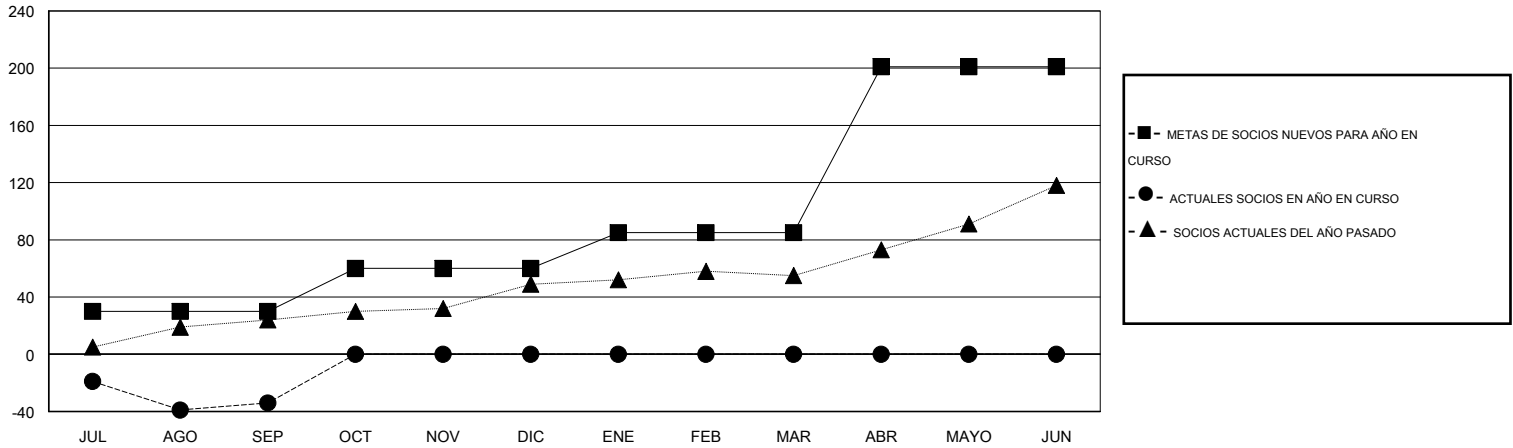

MONTHLY MEMBERSHIP PROGRESS REPORT

District D 5

Results as of: 9/30/2016

GMT: Joel Gómez Franco

UBICACIÓN NICARAGUA

GMT DE AE 3

Clubes					socios				
RESULTADOS DE 2016-2017					RESULTADOS DE 2016-2017				
TRIMESTRE	META DE CLUBES NUEVOS	NUEVOS CLUBES	CLUBES DADOS DE BAJA	GANANCIA/PÉRDIDA NETA	TRIMESTRE	META DE SOCIOS NUEVOS	SOCIOS FUNDADORES Y NUEVOS SOCIOS AÑADIDOS	SOCIOS DADOS DE BAJA	GANANCIA/PÉRDIDA NETA
JUL/AGO/SEP	1	0	1	-1	JUL/AGO/SEP	30	24	58	-34
OCT/NOV/DIC	1	0	0	0	OCT/NOV/DIC	30	0	0	0
ENE/FEB/MAR	1	0	0	0	ENE/FEB/MAR	25	0	0	0
ABR/MAYO/JUN	1	0	0	0	ABR/MAYO/JUN	116	0	0	0

METAS Y CIFRA ACUMULATIVA DE CLUBES NUEVOS

METAS Y CIFRA ACUMULATIVA DE SOCIOS

CLUBES DADOS DE BAJA: 1	9 CLUBS OF 25 AÑADIERON 1 O MÁS SOCIOS NUEVOS	<u>DISTRIBUCIÓN POR SEXO</u>	
		MASCULINO	365 (50.21%)
<u>SOCIOS DADOS DE BAJA</u>	CLIC AQUÍ PARA DATOS DE SALUD DE CLUB	FEMENINO	362 (49.79%)
FALLECIDOS		2	SOCIOS EN UNIDAD FAMILIAR
CLUB CANCELADO	24	CABEZA DE FAMILIA	111
OTRO	32	NO ES CABEZA DE FAMILIA	153
TOTAL	58		