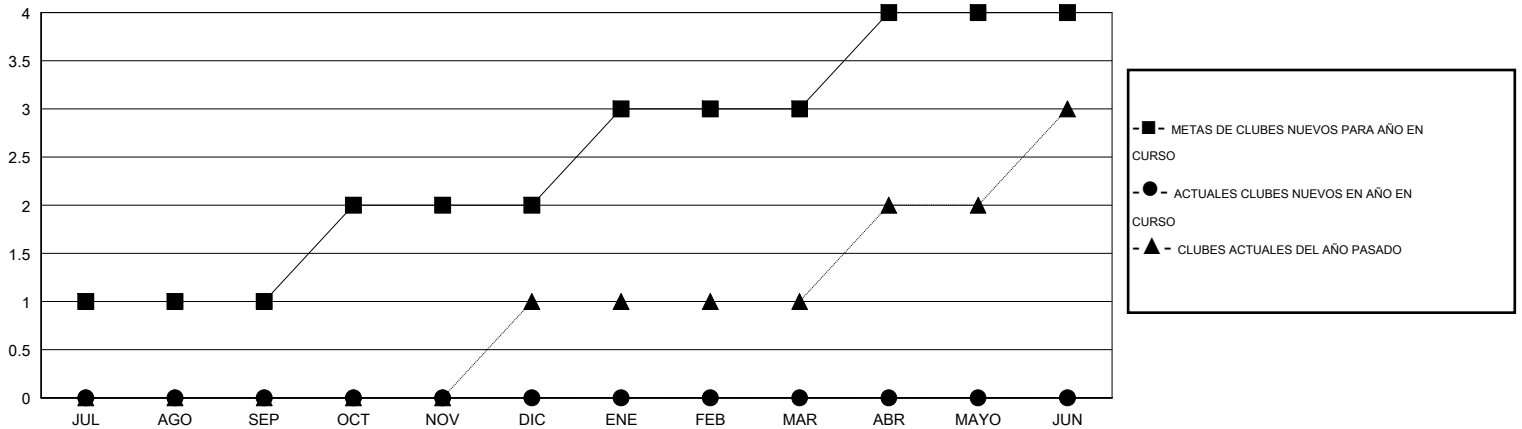

MONTHLY MEMBERSHIP PROGRESS REPORT

District D 5

Results as of: 9/30/2016

GMT: Joel Gómez Franco

UBICACIÓN NICARAGUA

GMT DE AE 3

Clubes					socios				
RESULTADOS DE 2016-2017					RESULTADOS DE 2016-2017				
TRIMESTRE	META DE CLUBES NUEVOS	NUEVOS CLUBES	CLUBES DADOS DE BAJA	GANANCIA/PÉRDIDA NETA	TRIMESTRE	META DE SOCIOS NUEVOS	SOCIOS FUNDADORES Y NUEVOS SOCIOS AÑADIDOS	SOCIOS DADOS DE BAJA	GANANCIA/PÉRDIDA NETA
JUL/AGO/SEP	1	0	1	-1	JUL/AGO/SEP	30	24	58	-34
OCT/NOV/DIC	1	0	0	0	OCT/NOV/DIC	30	0	0	0
ENE/FEB/MAR	1	0	0	0	ENE/FEB/MAR	25	0	0	0
ABR/MAYO/JUN	1	0	0	0	ABR/MAYO/JUN	116	0	0	0

METAS Y CIFRA ACUMULATIVA DE CLUBES NUEVOS

METAS Y CIFRA ACUMULATIVA DE SOCIOS

CLUBES DADOS DE BAJA: 1	9 CLUBS OF 25 AÑADIERON 1 O MÁS SOCIOS NUEVOS	<u>DISTRIBUCIÓN POR SEXO</u>	
		MASCULINO	365 (50.21%)
<u>SOCIOS DADOS DE BAJA</u>	CLIC AQUÍ PARA DATOS DE SALUD DE CLUB	FEMENINO	362 (49.79%)
FALLECIDOS		2	SOCIOS EN UNIDAD FAMILIAR
CLUB CANCELADO	24	CABEZA DE FAMILIA	111
OTRO	32	NO ES CABEZA DE FAMILIA	153
TOTAL	58		